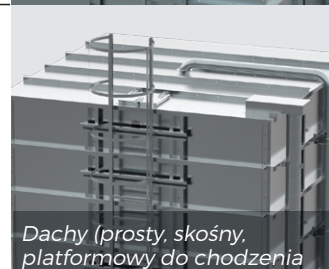

# SILOSY KWADRATOWE

**SILOSY MODUŁOWE WEWNĘTRZNE** przeznaczone do magazynowania materiałów sypkich takich jak: nasiona, ziarna, zboża, pasza, granulaty tworzyw sztucznych.

I modułowa konstrukcja pozwala na **WYKORZYSTANIE TRUDNEJ ZABUDOWY POWIERZCHNI** - ograniczenia wysokości i przestrzeni

I modułowy system umożliwia **WIELE KONFIGURACJI** - dodawanie modułów na wysokość i szerokość

I **NAJWYŻSZA JAKOŚĆ WYKONANIA** - stal ocynkowana konstrukcyjna S350 wydłuża czas użytkowania silosu, gładkie ściany wewnętrzne gwarantują optymalne opróżnianie silosu i utrzymanie higieny wewnętrznej

## WYPOSAŻENIE:

Podesty i drabiny wejściowe

Drzwi z okienkiem inspekcyjnym

Dachy (prosty, skośny, platformowy do chodzenia)

Cała gama urządzeń zasypowych i odbiorczych

Rury zasypowe dla paszy

Zasuwa wylotowa ręczna lub elektryczna

Rury odpowietrzające oraz filtry na odpowietrznikach

Mocne, stabilne nogi z ciężkich, ocynkowanych profili hutniczych, gruba stopa kotwiąca

Wentylacja w leju/układy napowietrzania leja dla zbóż

Skrzynka filtracyjna z filtrem workowym