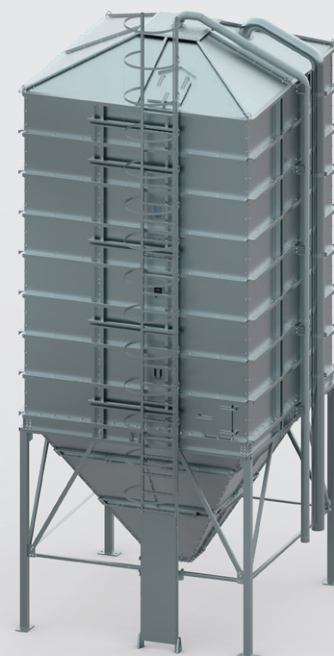

Producent zastrzega sobie możliwość wprowadzenia zmian technicznych