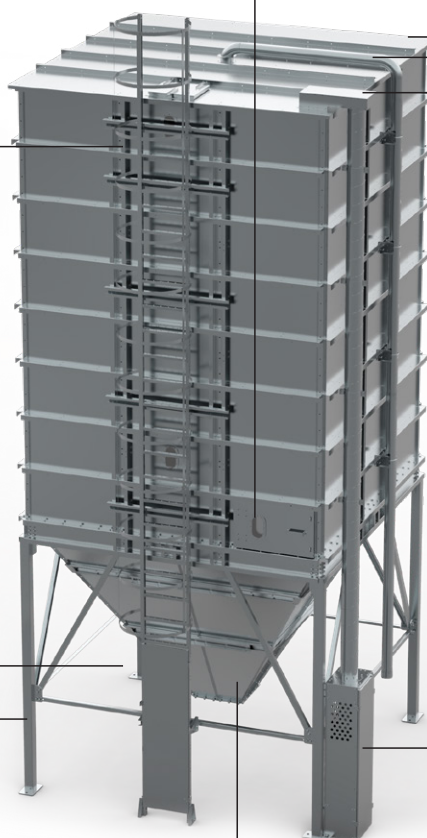

# SILOSY KWADRATOWE

**SILOSY MODUŁOWE WEWNĘTRZNE** przeznaczone do magazynowania materiałów sypkich takich jak: nasiona, ziarna, zboża, pasza, granulaty tworzyw sztucznych.

I modułowa konstrukcja pozwala na **WYKORZYSTANIE TRUDNEJ ZABUDOWY POWIERZCHNI** - ograniczenia wysokości i przestrzeni

I modułowy system umożliwia **WIELE KONFIGURACJI** - dodawanie modułów na wysokość i szerokość

I **NAJWYŻSZA JAKOŚĆ WYKONANIA** - stal ocynkowana konstrukcyjna S350 wydłuża czas użytkowania silosu, gładkie ściany wewnętrzne gwarantują optymalne opróżnianie silosu i utrzymanie higieny wewnętrznej

## WYPOSAŻENIE:

Podesty i drabiny wejściowe

Drzwi z okienkiem inspekcyjnym

Dachy (prosty, skośny, platformowy do chodzenia)

Cała gama urządzeń zasypowych i odbiorczych

Rury zasypowe dla paszy

Zasuwa wylotowa ręczna lub elektryczna

Rury odpowietrzające oraz filtry na odpowietrznikach

Mocne, stabilne nogi z ciężkich, ocynkowanych profili hutniczych, gruba stopa kotwiąca

Wentylacja w leju/układy napowietrzania leja dla zbóż

Skrzynka filtracyjna z filtrem workowym