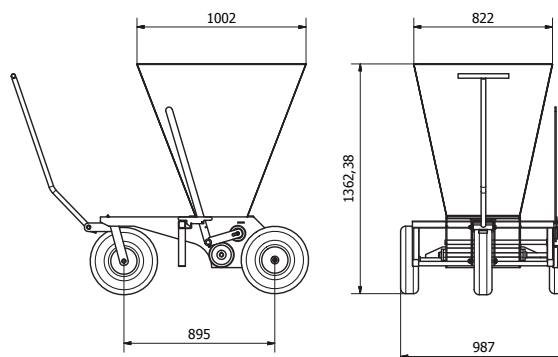

WÓZEK DO PAPIERU DLA PISKŁĄT

- | szybkie i bezproblemowe rozwijanie papieru wzdłuż linii pojenia
- | jednoczesny i równomierny wysyp paszy dla piskląt
- | oszczędność czasu pracy
- | wymierny efekt ekonomiczny