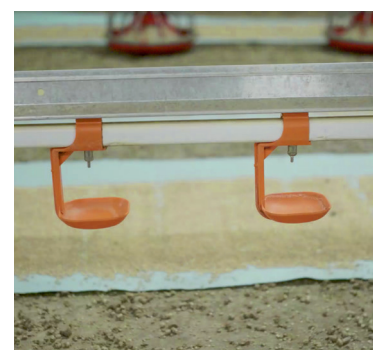

LEPSZE SPOŻYCIE PASZY I WODY

DUŻA WCHŁANALNOŚĆ I WŁAŚCIWOŚCI SZELESZCĄCE

| szelest, który przyciąga inne pisklęta

BIODEGRADACJA

| papier ulega całkowitej biodegradacji po 5 dniach

WÓZEK DO PAPIERU DLA PISKŁĄT